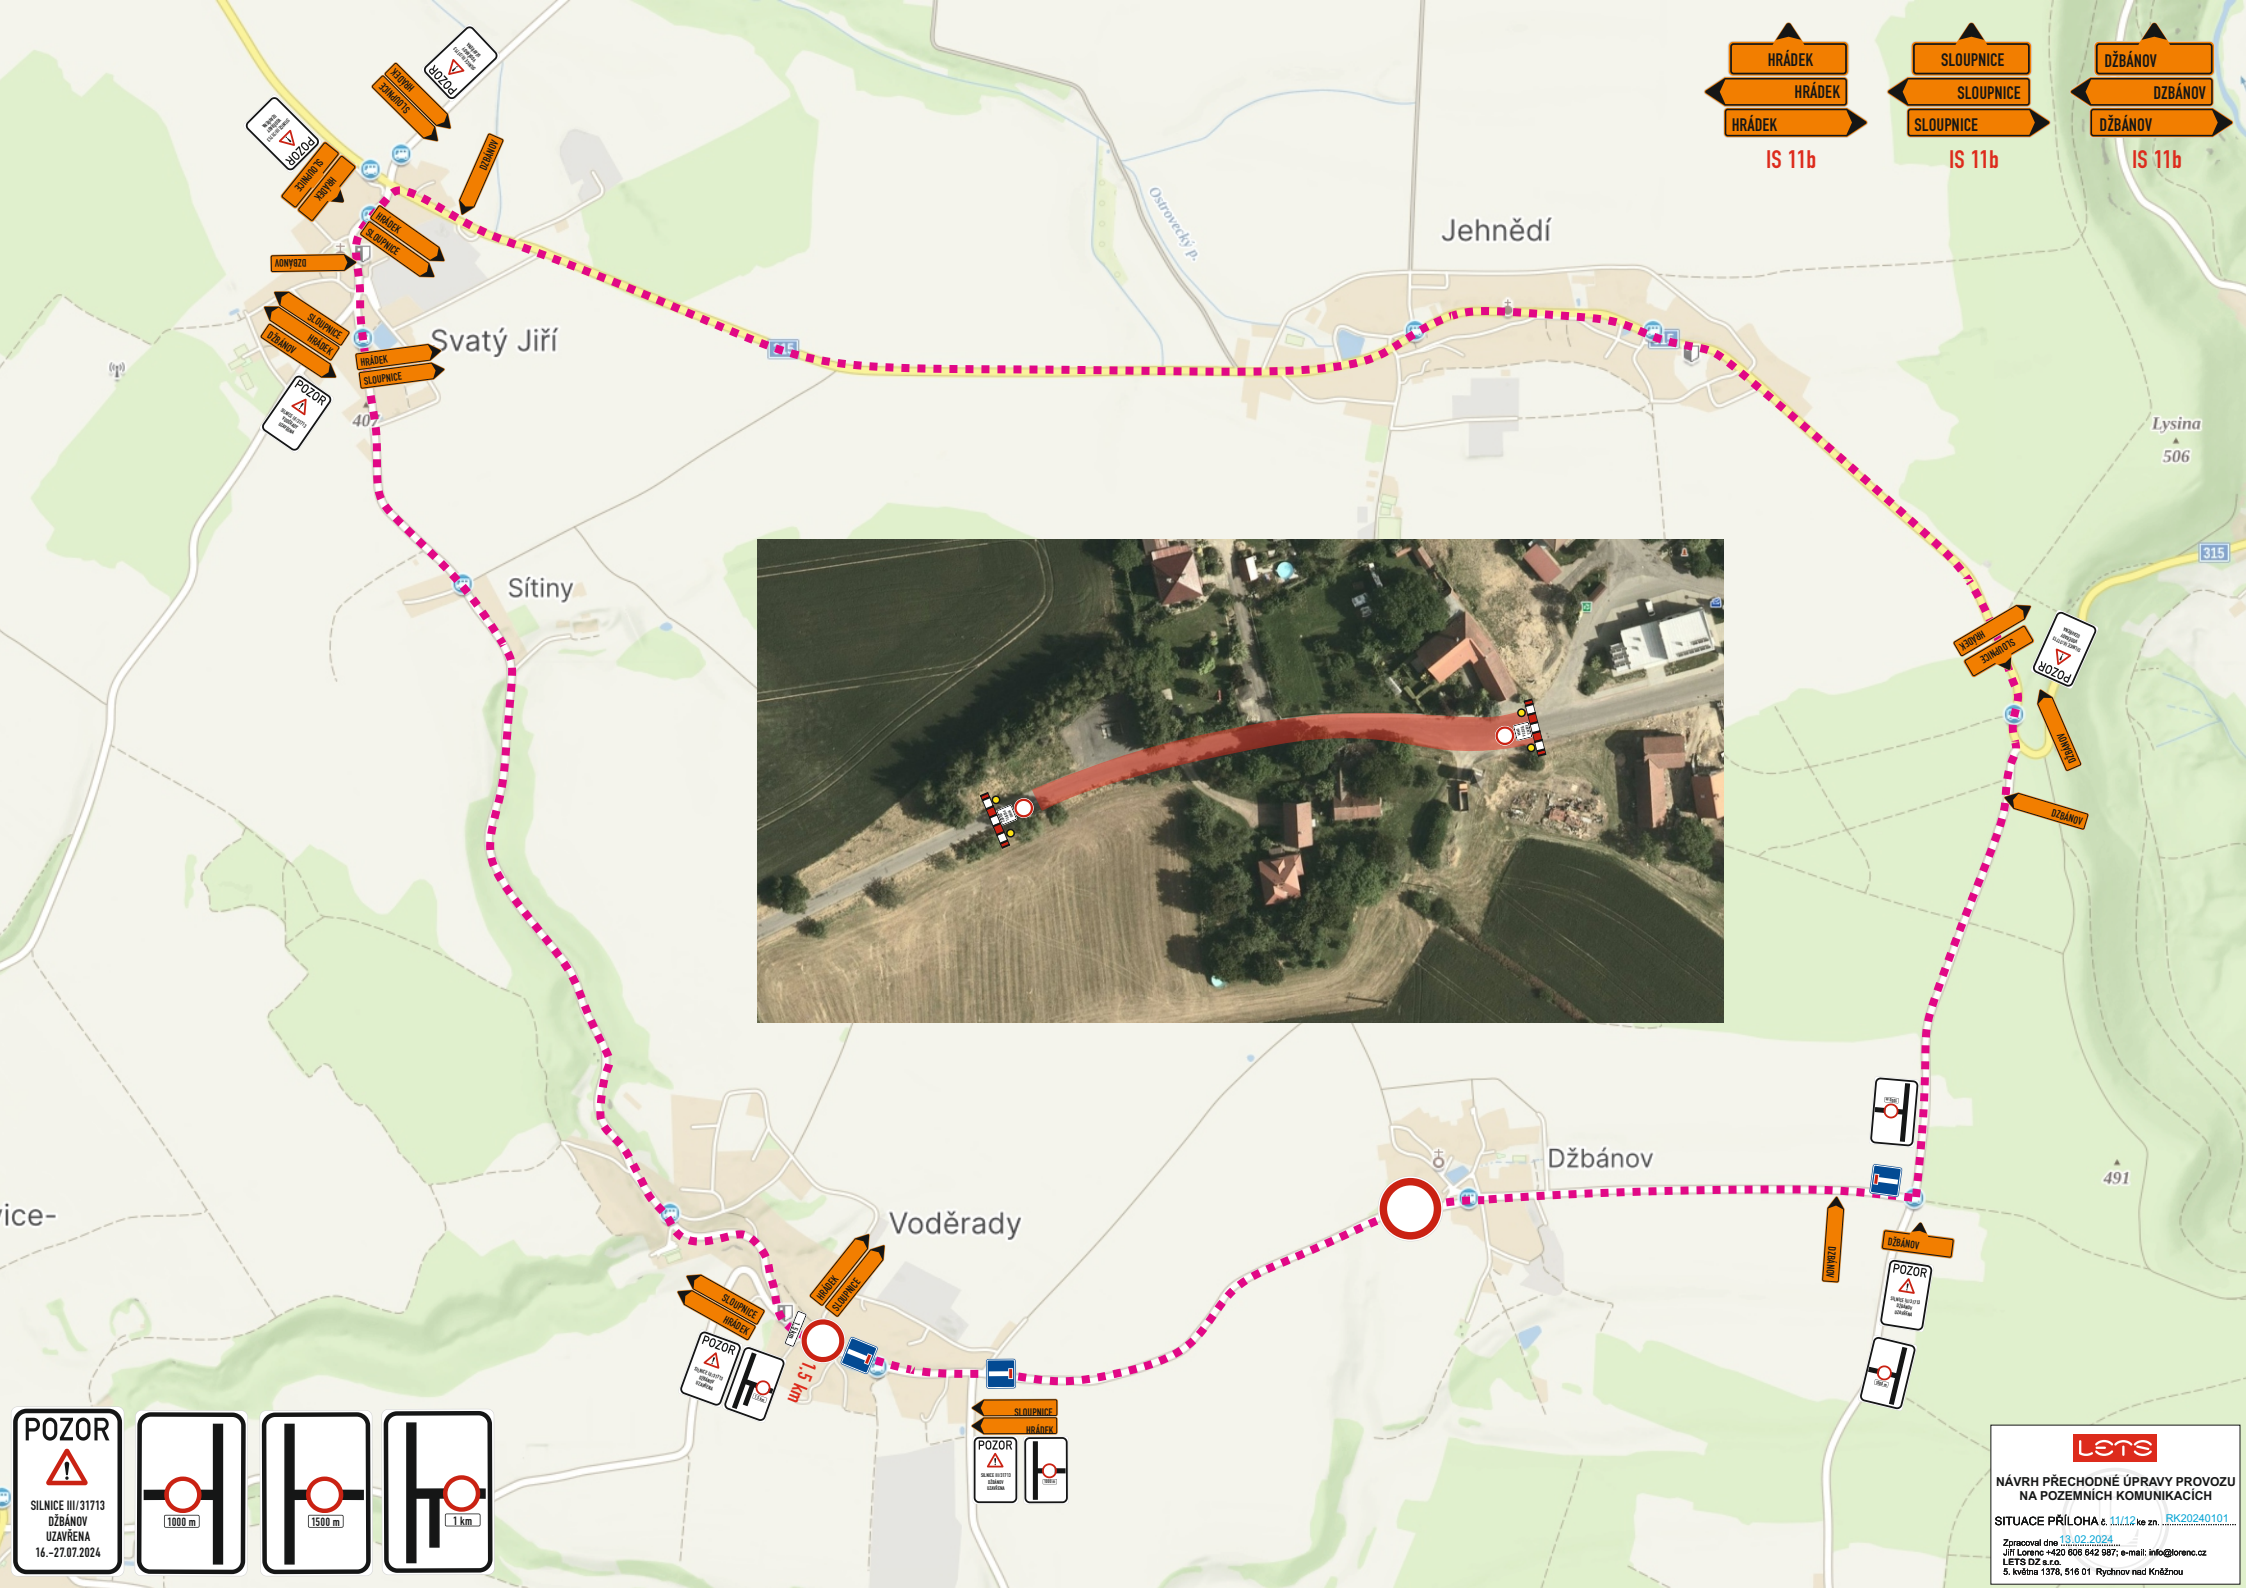

lets
NÁVRH PŘECHODNÉ ÚPRAVY PROVOZU
NA POZEMNÍCH KOMUNIKACÍCH
SITUACE PŘÍLOHA č. 11/12 ke zn. RK20240101
Zpracoval dne 13.02.2024
Jiří Lorenc +420 906 842 987; e-mail: info@lorencz.cz
LETS DZ s.r.o.
Š. května 1370, 516 01 Rychov nad Kněžnou