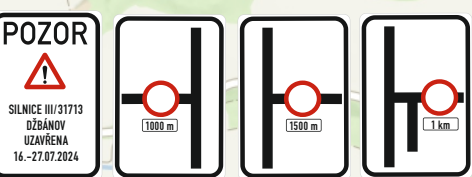

lets
NÁVRH PŘECHODNÉ ÚPRAVY PROVOZU
NA POZEMNÍCH KOMUNIKACÍCH
SITUACE PŘÍLOHA č. 11/12 ke zn. RK20240101
Zpracoval dne 13.02.2024
Jiří Lorenc +420 906 842 987; e-mail: info@lorencz.cz
LETS DZ s.r.o.
Š. května 1370, 516 01 Rychov nad Kněžnou