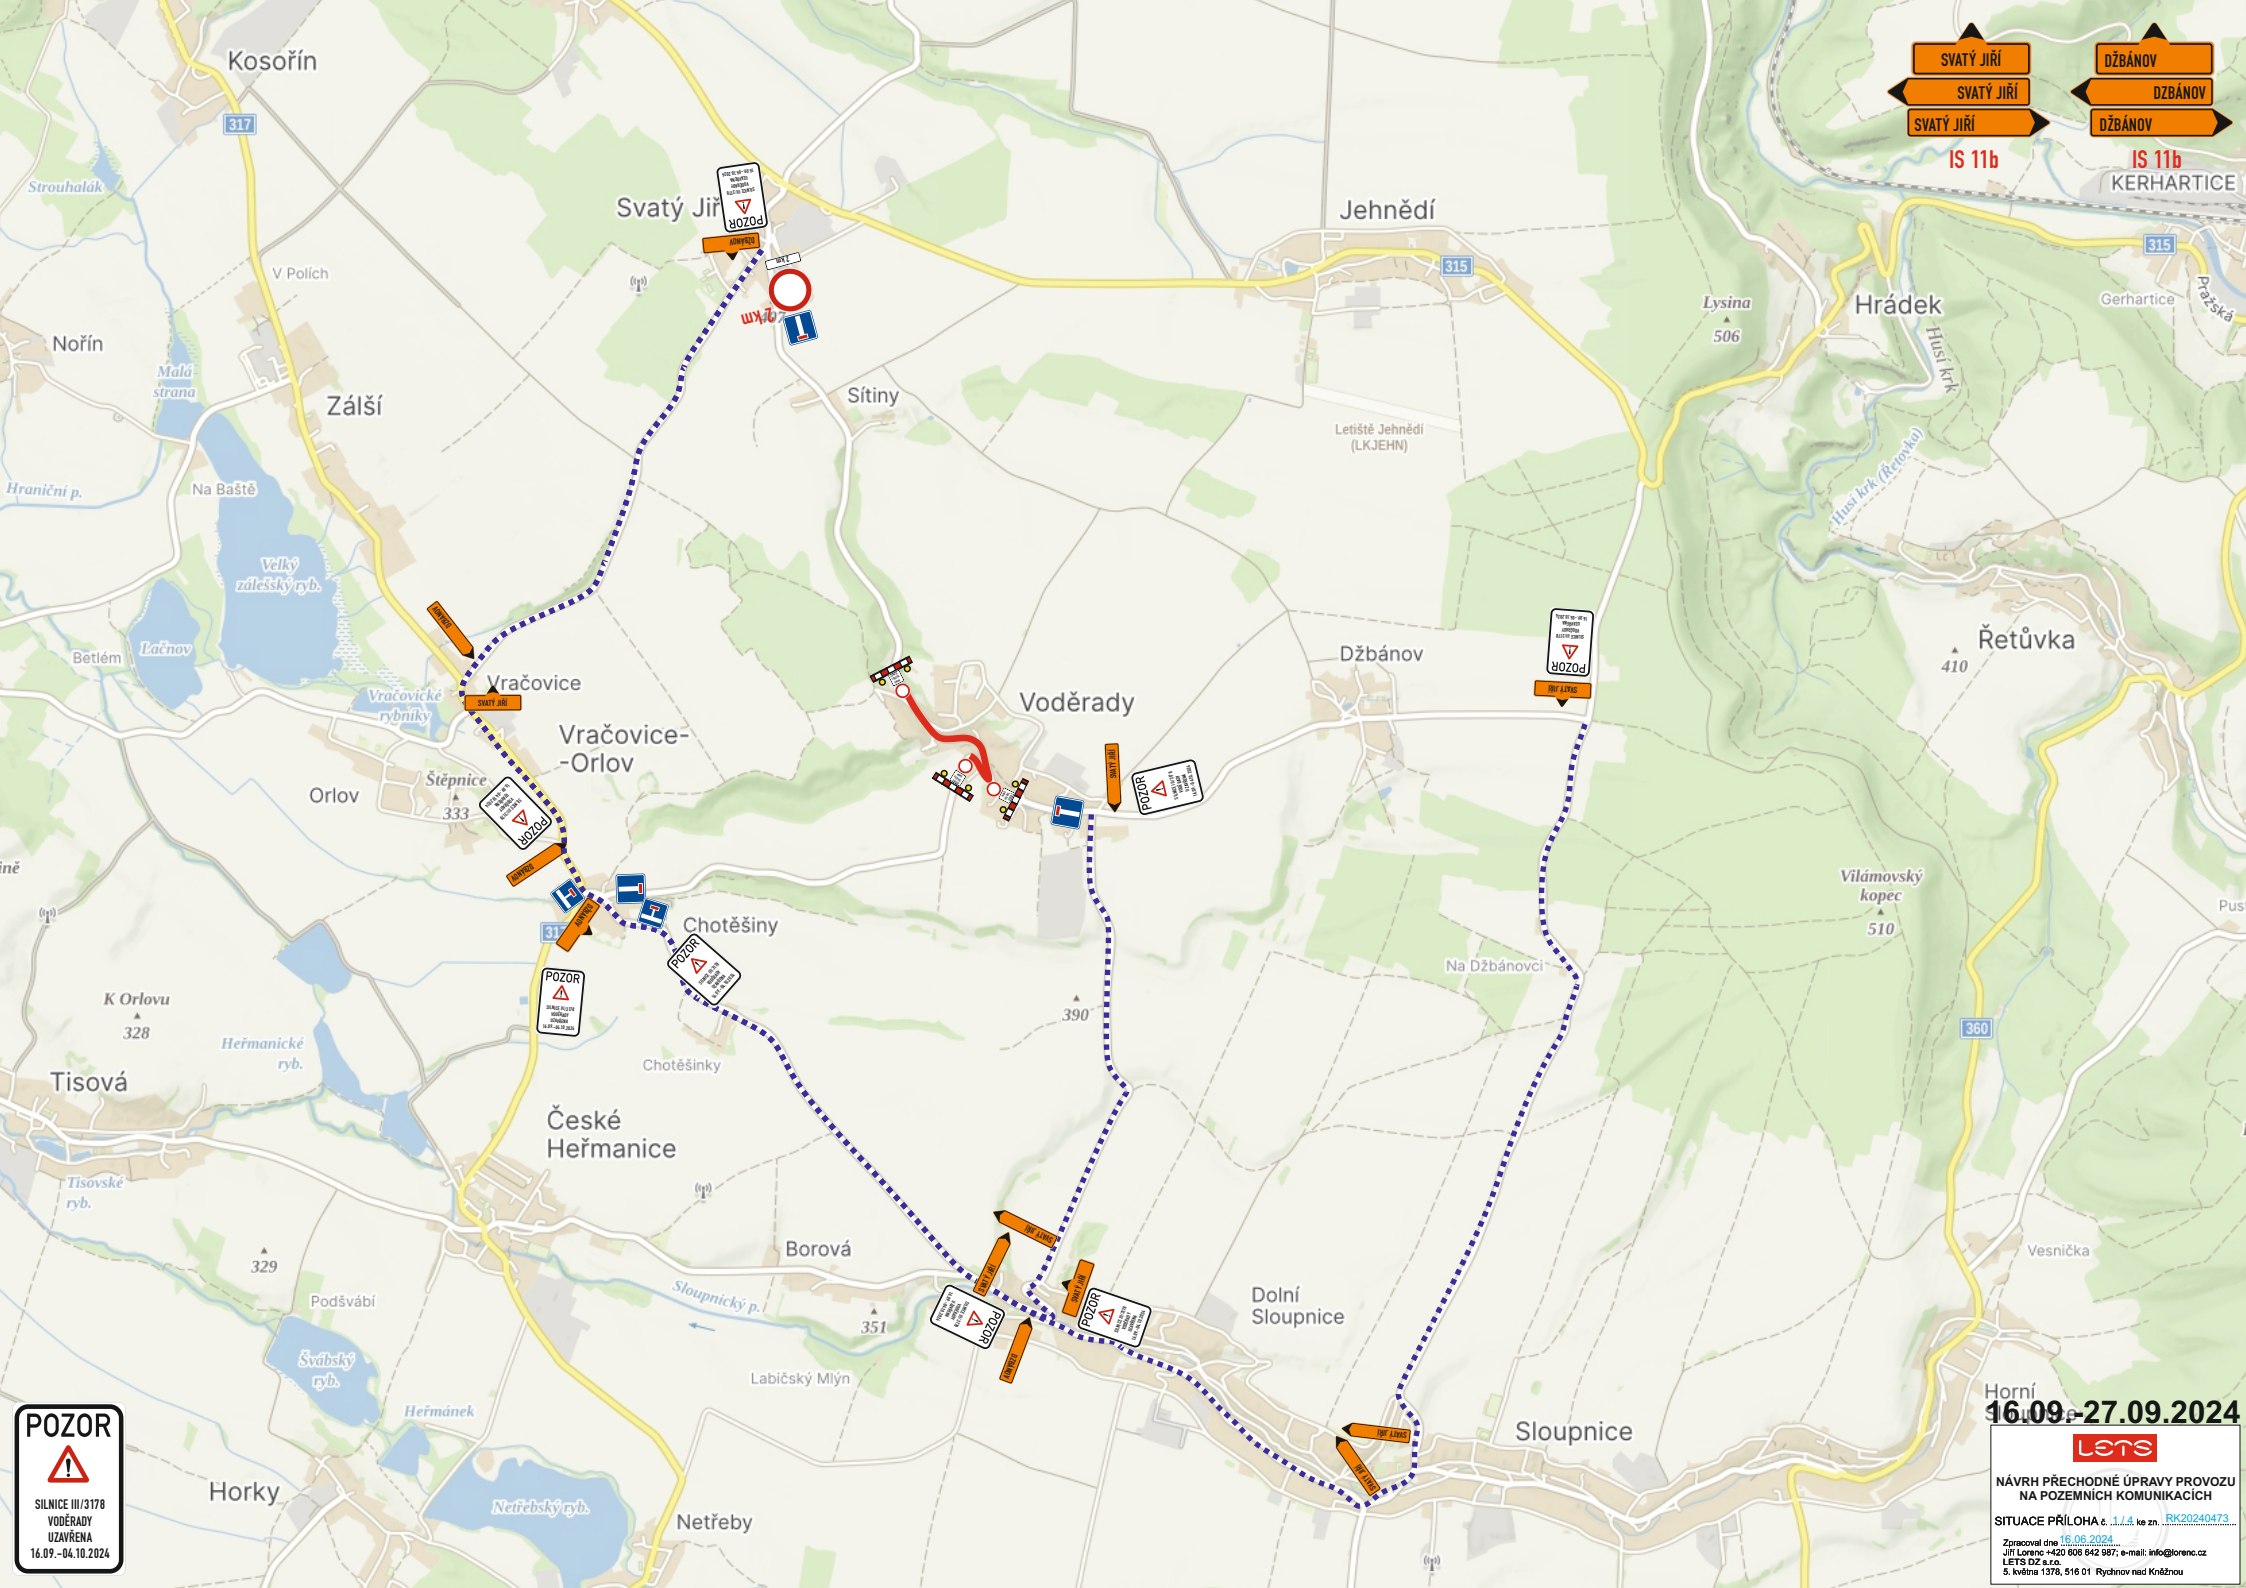

07.10.-11.10.2024

LETS

NÁVRH PŘECHODNÉ ÚPRAVY PROVOZU
NA POZEMNÍCH KOMUNIKACÍCH

SITUACE PŘÍLOHA č. 1/1.1 ke zn. RK20240472...

Zpracoval dne 16.08.2024
Jiří Lorenc +420 906 942 987; e-mail: info@lorencz.cz
LETS DZ s.r.o.
S. května 1370, 516 01 Rychnov nad Kněžnou

POZOR

 SILNICE III/3178
 VODĚRADÝ
 UZAVŘENA
 16.09.-04.10.2024

Horní
16.09.-27.09.2024

 NÁVRH PŘECHODNÉ ÚPRAVY PROVOZU
 NA POZEMNÍCH KOMUNIKACÍCH
 SITUACE PŘÍLOHA č. 1.1.4 ke zn. RK20240473...
 Zpracoval dne: 16.08.2024
 Jiří Lorenc +420 506 942 987; e-mail: info@lorenc.cz
 LETS DZ s.r.o.
 S. Května 1370, 516 01 Rychnov nad Kněžnou

POZOR

 SILNICE III/3178
 VODĚRADY
 UZAVŘENA
 16.09.-04.10.2024

Horní
30.09.-04.10.2024

NÁVRH PŘECHODNÉ ÚPRAVY PROVOZU
 NA POZEMNÍCH KOMUNIKACÍCH

SITUACE PŘÍLOHA č. 3.1/4 ke zn. RK20240473...

Zpracoval dne: 16.08.2024
 Jiří Lorenc +420 506 942 987; e-mail: info@lorenc.cz
 LETS DZ s.r.o.
 S. Května 1370, 516 01 Rychnov nad Kněžnou