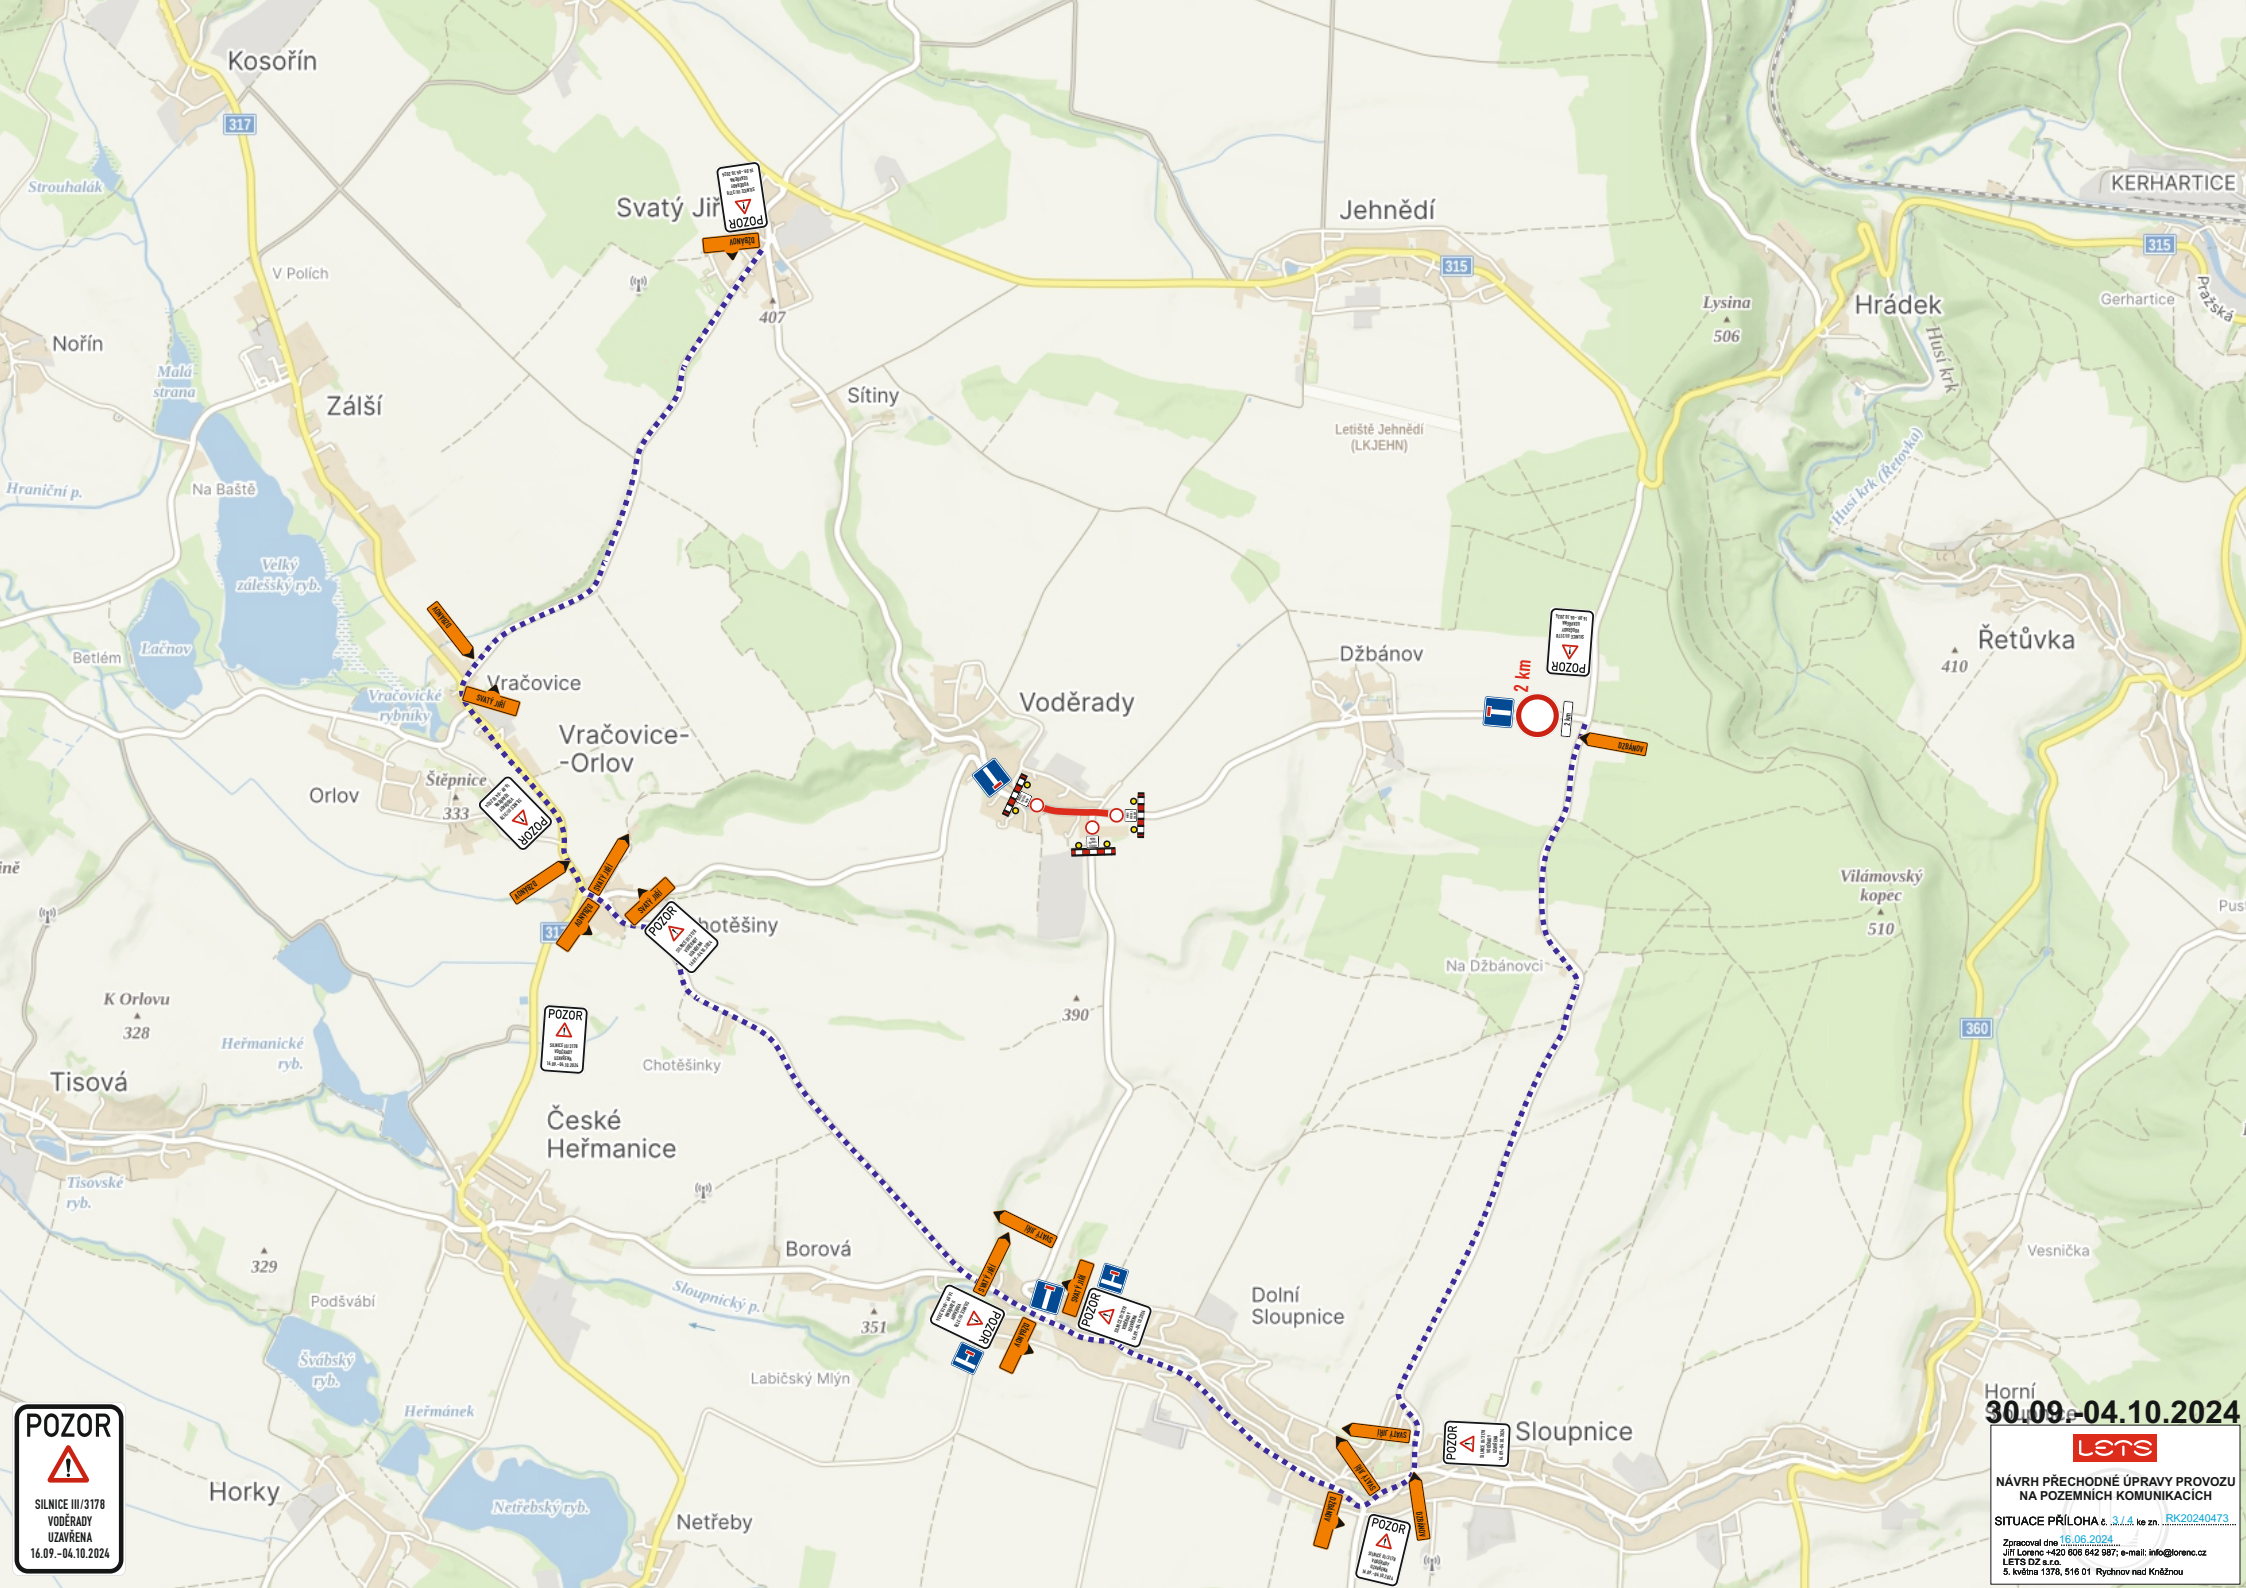

POZOR

SILNICE III/3178
VODĚRADY
UZAVŘENA
16.09.-04.10.2024

Horní
30.09.-04.10.2024

NÁVRH PŘECHODNÉ ÚPRAVY PROVOZU
NA POZEMNÍCH KOMUNIKACÍCH

SITUACE PŘÍLOHA č. 3.1/4 ke zn. RK20240473...