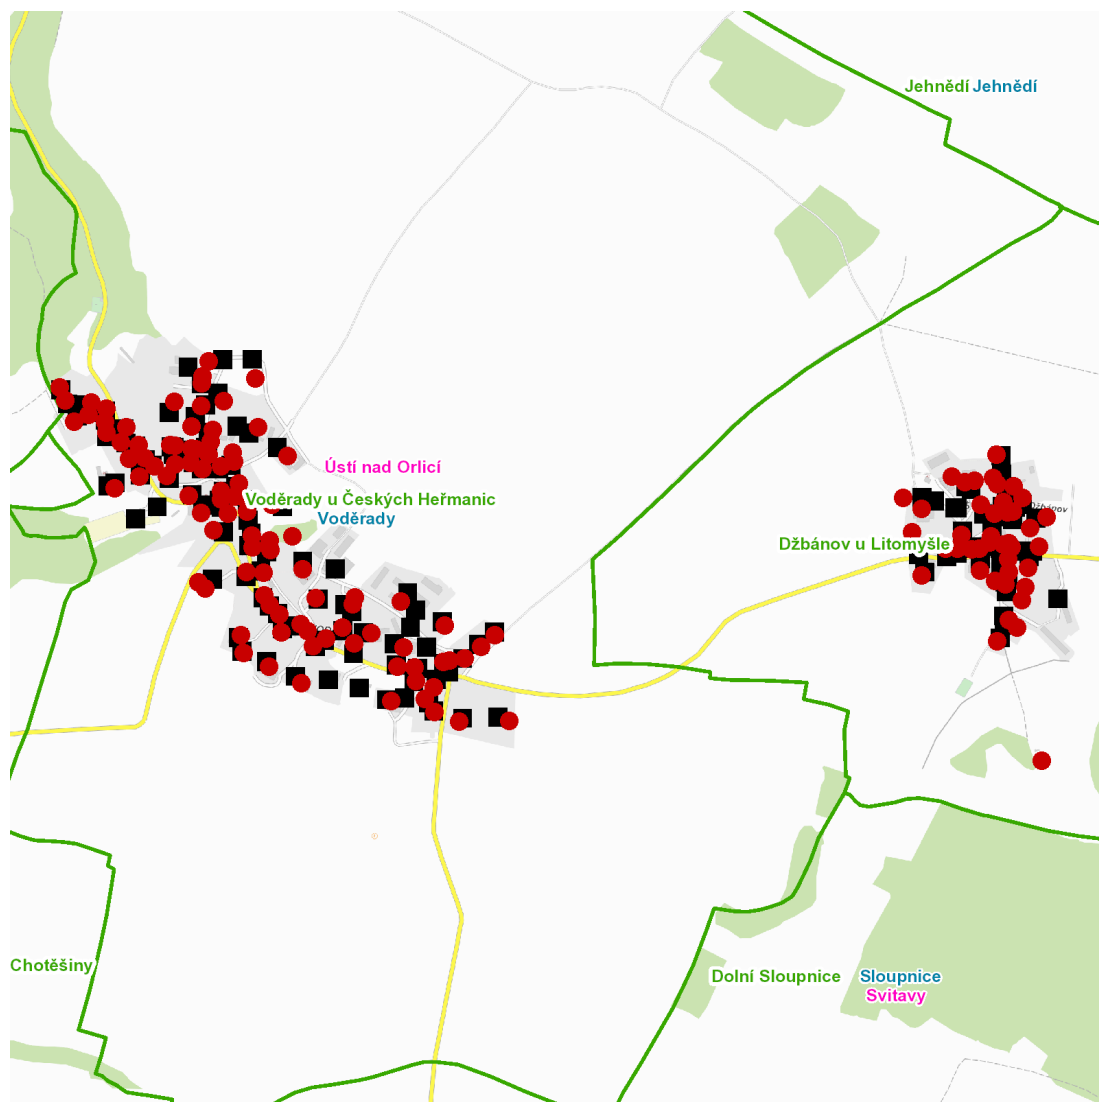

dne **18. 8. 2022** od **7:00** do **19:00** hodin

---

**Plánovaná odstávka zahrnuje tyto lokality:****Voděradý (okres Ústí nad Orlicí)**část obce **Džbánov**

č. p. 1, 3, 4, 5, 6, 8-13, 15-24, 26-35, 37, 38, 41, 42, 43, 44

část obce **Voděradý**

č. p. 1-26, 28, 29, 30, 32-43, 46, 47, 48, 49, 52-63, 65, 68, 69, 70, 72, 73, 74, 77, 78, 81-95, 97, 99, 100, 103

kat. území **Džbánov u Litomyšle** (kód **634328**): parcelní č. 45, 53/1,58/1, 55, 1009, 1045, 1130kat. území **Voděradý u Českých Heřmanic** (kód **784231**): parcelní č. 96, 127, 128/7, 130, 148, 162/1, 186/2, 199/8, 204/4, 575/7, 802/1

dne **18. 8. 2022** od **7:00** do **19:00** hodin**Orientační mapový podklad odstávkou dotčených lokalit****VYSVĚTLIVKY**

- – adresy dotčené odstávkou elektřiny
- – místa připojení k elektrické síti dotčená odstávkou

**INFORMACE ZASLÁNA**

IDDS: j7va3hc (Obec Voděrády)